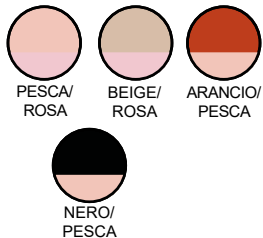

COLORE  
CAMPIONE

131/

**PE23-421** ♥  
COPRISPALLE/SHRUG

COLORE  
CAMPIONE

**PE23-842**  
MINIABITO/MINIDRESS

COLORE  
CAMPIONE

**PE23-854**  
TUTA/JUMPSUIT

COLORE  
CAMPIONE

**PE23-510**  
BLUSA/BLOUSE  
variante unica/one colour

**PE23-143**  
SHORTS

COLORE  
CAMPIONE

PHARD

ROSSO

BIANCO

NERO

**PE23-818**  
MINIABITO/MINIDRESS  
variante unica/one colour