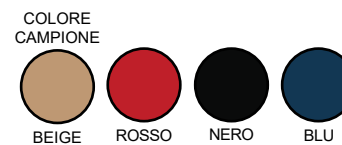

AI23-139 basic
PANTALONI/TROUSERS