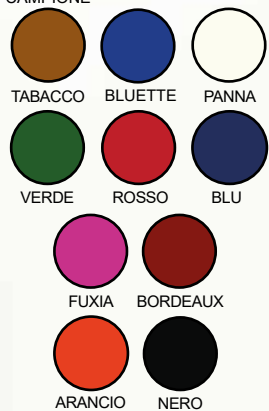

AI23-439
CHIODO LUNGO/
LONG CHIODO JACKET

COLORE
CAMPIONE

AI23-611 basic
MAGLIA/SWEATER

COLORE
CAMPIONE

AI23-220
GONNA/SKIRT
variante unica/one colour