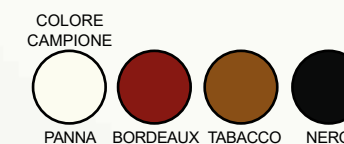

AI23-119 basic
PANTALONI/TROUSERS